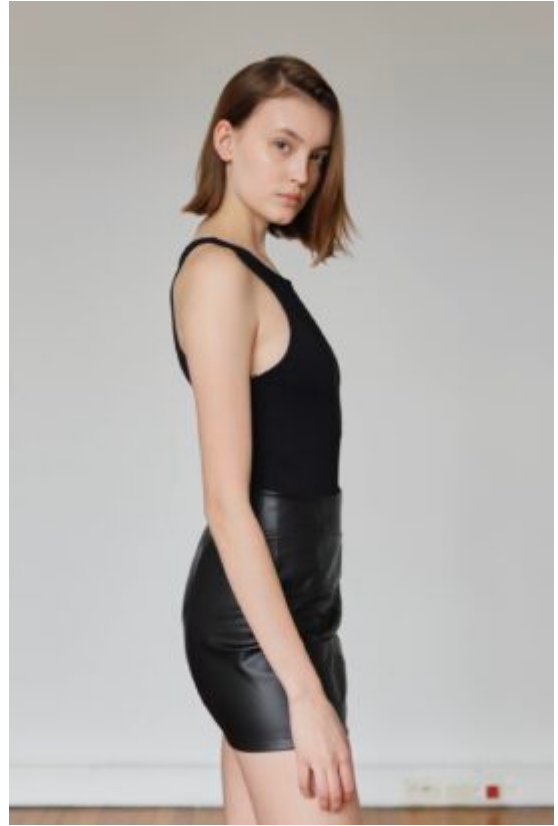

# TRUE MODELS

**Julia Sobol**

181 | 83 / 60 / 93 / 41 | Brown / Brown